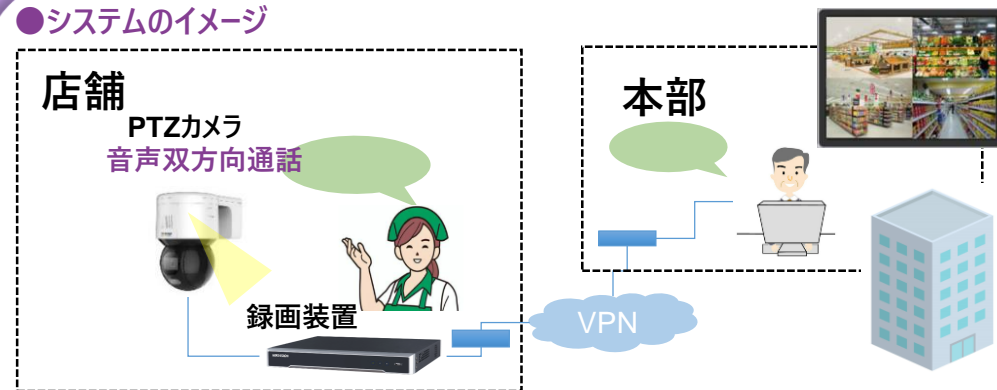

●システムのイメージ