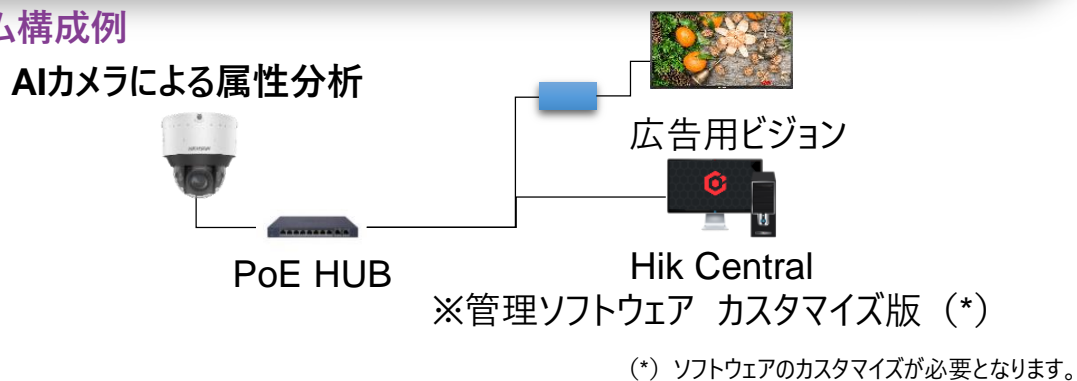

年齢や性別による広告表示

近年、リテール業界では、お客様一人ひとりに最適化されたマーケティングやPR手法の活用が求められています。HIKVISIONのAIカメラソリューションは、来店者の年齢や性別を推測し、それに応じた最適な広告を切り替えて表示することが可能です。

●システムのイメージ

●システム構成例

多店舗運営と接客品質の向上

HIKVISIONの双方向通話対応カメラを活用すれば、本部から各店舗の状況をリアルタイムでモニタリングできます。

本部の専門担当者と即座に連携し、適切なサポートを受けることで、接客品質の向上とお客様満足度の向上を実現することが可能です。

●システムのイメージ

店舗スタッフが「困った時」に、即座に本部へ相談できる環境が整います。従来のように本部担当者が各店舗を巡回する手間が省け、業務効率が大幅に向上します。