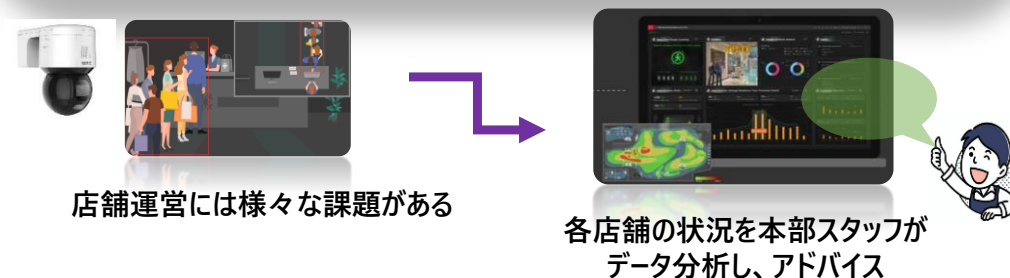

店舗スタッフが「困った時」に、即座に本部へ相談できる環境が整います。従来のように本部担当者が各店舗を巡回する手間が省け、業務効率が大幅に向上します。